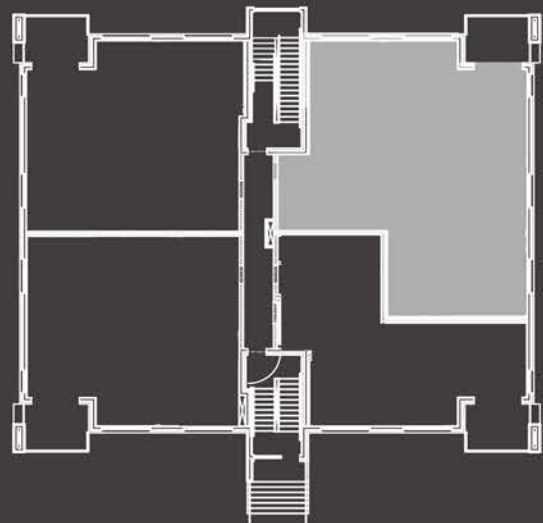

Le *Boisé* Bel-Air

VAL-BÉLAIR

BÂTIMENT 13

**TYPE A**

5 1/2

UNITÉS

101 - 201

SUPERFICIE BRUTE

1705 pi<sup>2</sup>

SUPERFICIE TERRASSE

102 pi<sup>2</sup>

**R | F**  
IMMOBILIER

LOCATION

418 520-9006

info@rfimmobilier.com

- La superficie brute comprend les murs extérieurs, le mur du corridor et la moitié des murs mitoyens.
- Les dimensions et les superficies sont approximatives et sujettes à des changements sans préavis pouvant varier lors de la réalisation du chantier.