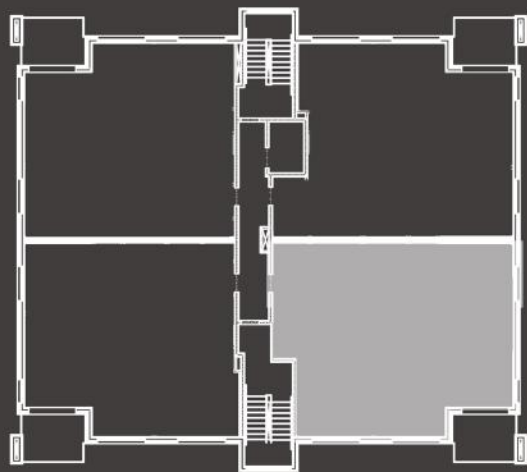

Le *Boisé* Bel-Air

VAL-BÉLAIR

BÂTIMENT 2

TYPE E

4 1/2

UNITÉS

304 - 404

SUPERFICIE BRUTE

1354 pi²

SUPERFICIE TERRASSE

102 pi²

R | F
IMMOBILIER

LOCATION

418 520-9006

info@rfimmobilier.com

- La superficie brute comprend les murs extérieurs, le mur du corridor et la moitié des murs mitoyens.
- Les dimensions et les superficies sont approximatives et sujettes à des changements sans préavis pouvant varier lors de la réalisation du chantier.