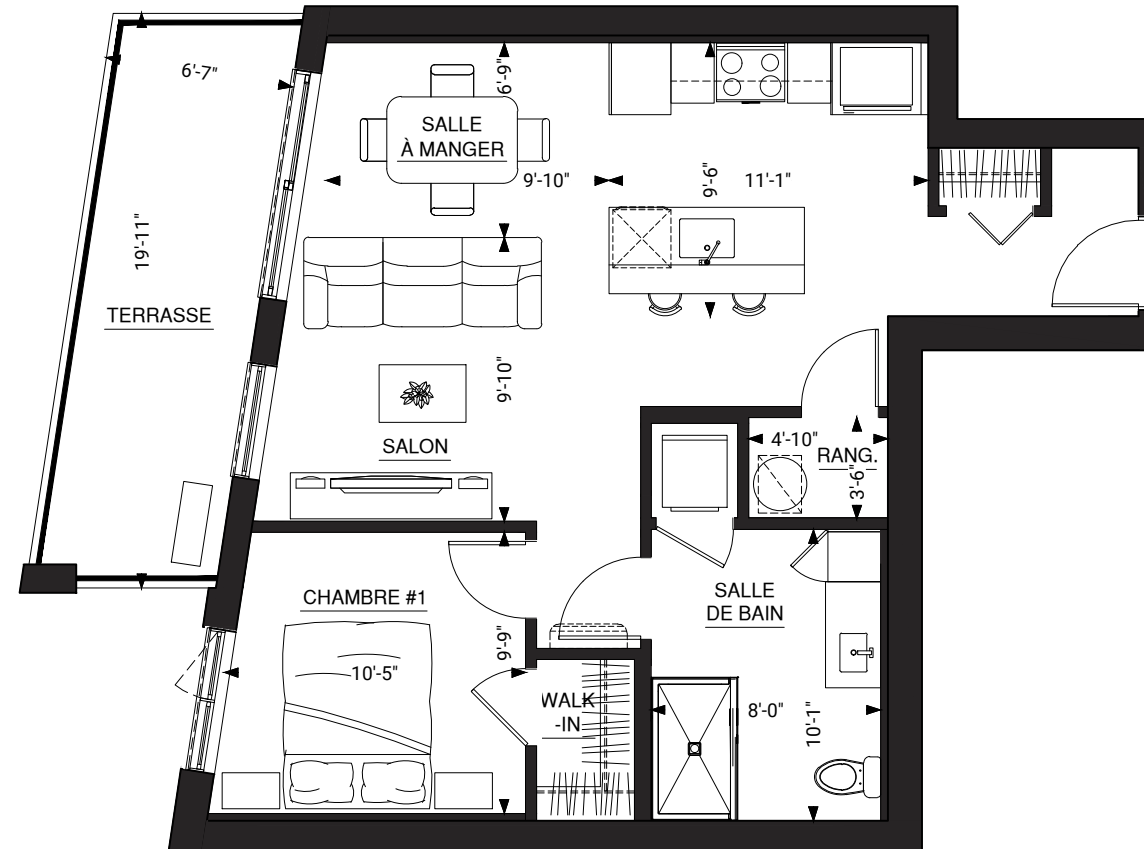

SUPERFICIE BRUTE
721 pi²

SUPERFICIE HABITABLE
643 pi²

SUPERFICIE TERRASSE
132 pi²

Fleuve Saint-Laurent

Boul. Guillaume-Couture

NOTES :

- Le mobilier et les électroménagers illustrés n'apparaissent qu'à titre indicatif et ne sont pas inclus.
- La superficie brute comprend les murs extérieurs, le mur du corridor et la moitié des murs mitoyens.
- Les dimensions et les superficies sont approximatives et sujettes à des changements sans préavis pouvant varier lors de la réalisation du chantier.