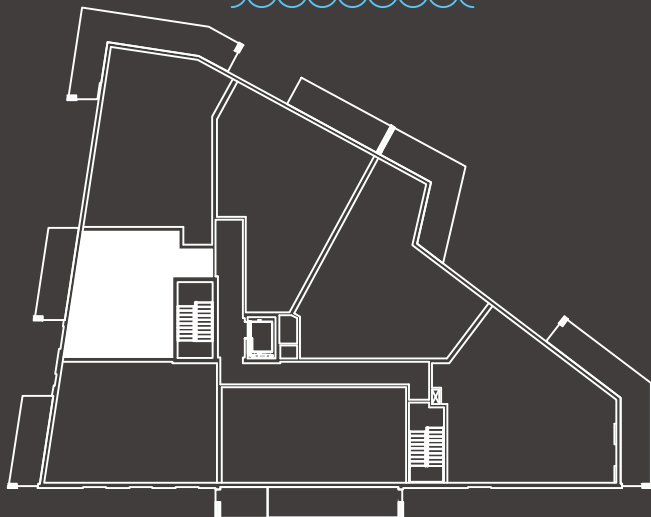

SUPERFICIE BRUTE
721 pi²

SUPERFICIE HABITABLE
643 pi²

SUPERFICIE TERRASSE
132 pi²

Fleuve Saint-Laurent

Boul. Guillaume-Couture

NOTES :

- Le mobilier et les électroménagers illustrés n'apparaissent qu'à titre indicatif et ne sont pas inclus.
- La superficie brute comprend les murs extérieurs, le mur du corridor et la moitié des murs mitoyens.
- Les dimensions et les superficies sont approximatives et sujettes à des changements sans préavis pouvant varier lors de la réalisation du chantier.