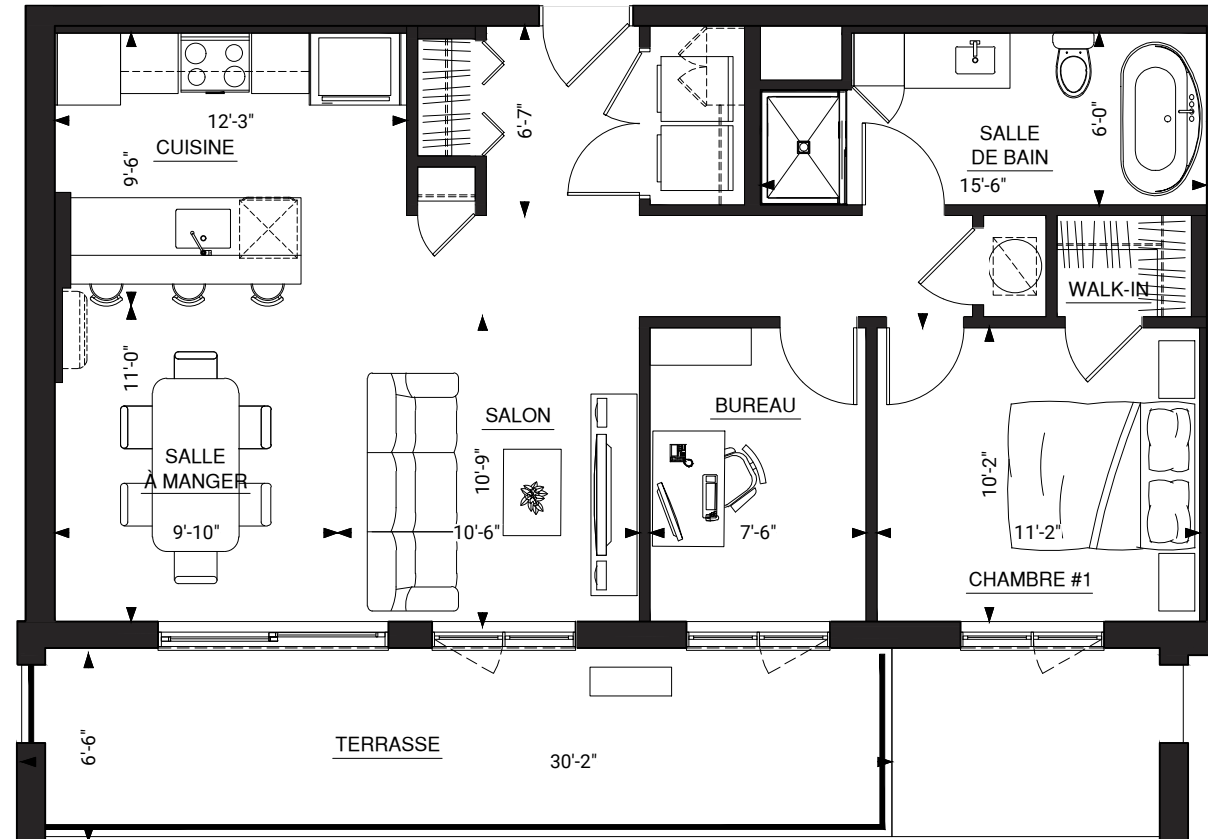

SUPERFICIE BRUTE

913 pi²

SUPERFICIE HABITABLE

827 pi²

SUPERFICIE TERRASSE

203 pi²

Fleuve Saint-Laurent

Boul. Guillaume-Couture

NOTES :

- Le mobilier et les électroménagers illustrés n'apparaissent qu'à titre indicatif et ne sont pas inclus.
- La superficie brute comprend les murs extérieurs, le mur du corridor et la moitié des murs mitoyens.
- Les dimensions et les superficies sont approximatives et sujettes à des changements sans préavis pouvant varier lors de la réalisation du chantier.