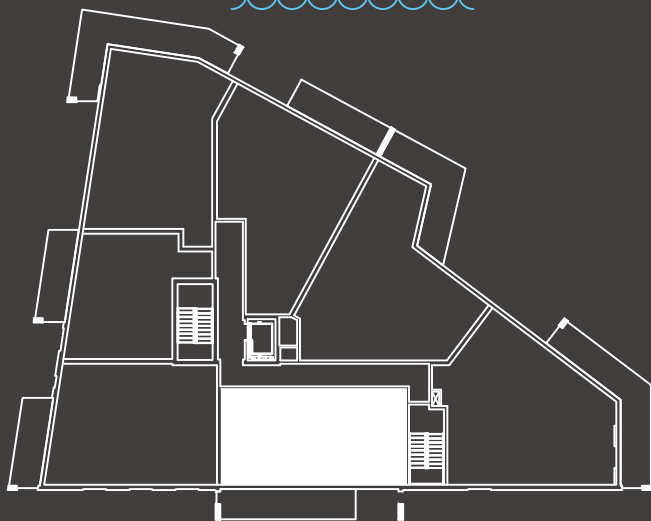

SUPERFICIE BRUTE

913 pi²

SUPERFICIE HABITABLE

827 pi²

SUPERFICIE TERRASSE

203 pi²

Fleuve Saint-Laurent

Boul. Guillaume-Couture

NOTES :

- Le mobilier et les électroménagers illustrés n'apparaissent qu'à titre indicatif et ne sont pas inclus.
- La superficie brute comprend les murs extérieurs, le mur du corridor et la moitié des murs mitoyens.
- Les dimensions et les superficies sont approximatives et sujettes à des changements sans préavis pouvant varier lors de la réalisation du chantier.