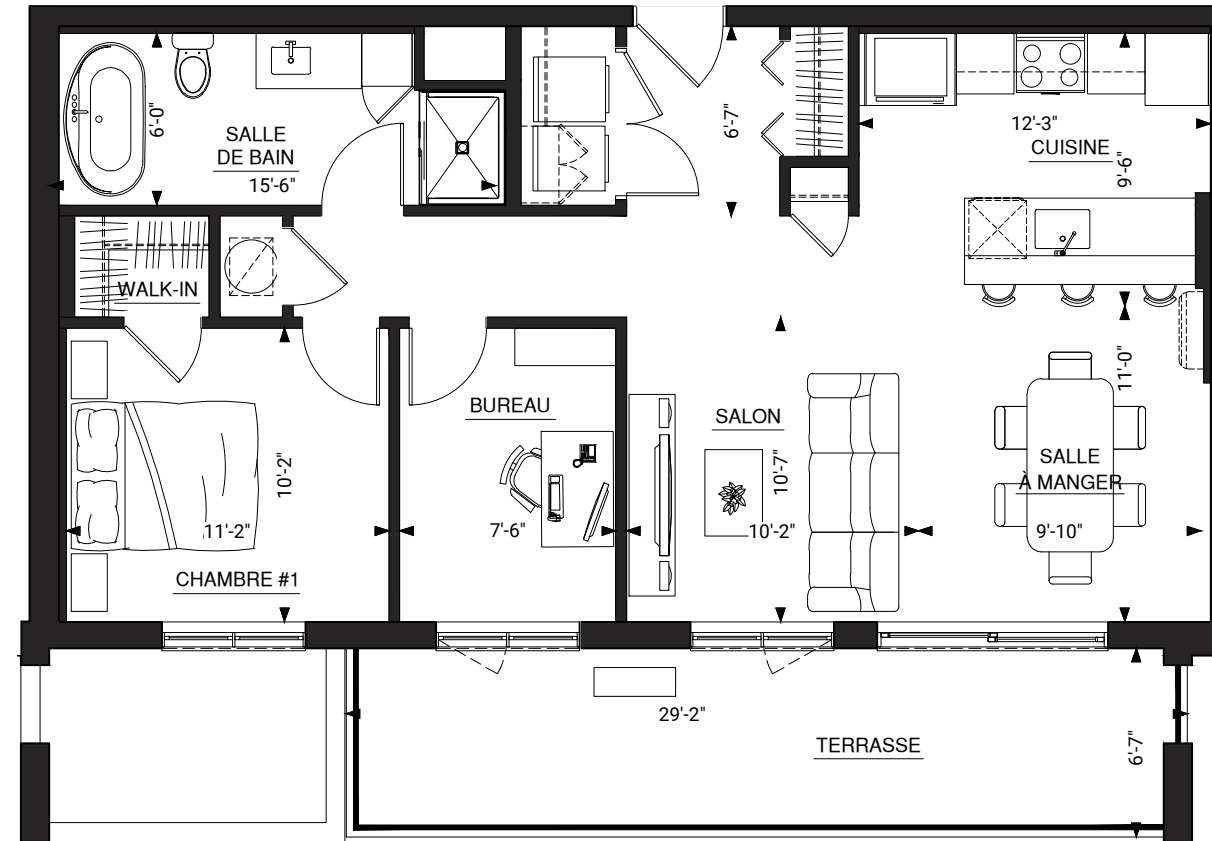

SUPERFICIE BRUTE

913 pi²

SUPERFICIE HABITABLE

827 pi²

SUPERFICIE TERRASSE

197 pi²

Fleuve Saint-Laurent

Boul. Guillaume-Couture

NOTES :

- Le mobilier et les électroménagers illustrés n'apparaissent qu'à titre indicatif et ne sont pas inclus.
- La superficie brute comprend les murs extérieurs, le mur du corridor et la moitié des murs mitoyens.
- Les dimensions et les superficies sont approximatives et sujettes à des changements sans préavis pouvant varier lors de la réalisation du chantier.