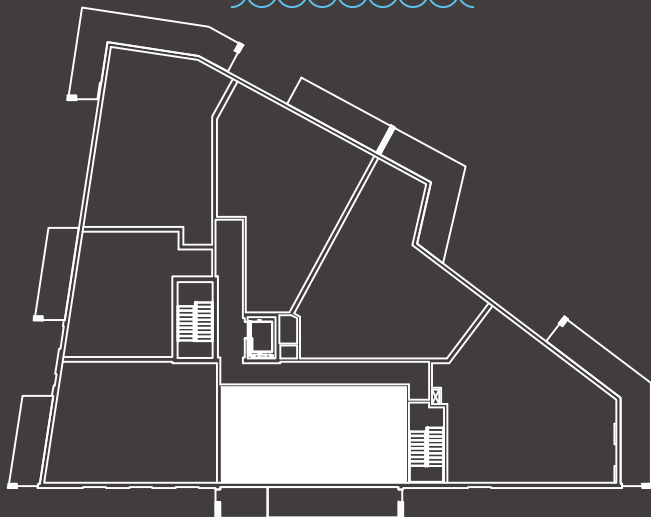

SUPERFICIE BRUTE

913 pi²

SUPERFICIE HABITABLE

827 pi²

SUPERFICIE TERRASSE

197 pi²

Fleuve Saint-Laurent

Boul. Guillaume-Couture

NOTES :

- Le mobilier et les électroménagers illustrés n'apparaissent qu'à titre indicatif et ne sont pas inclus.
- La superficie brute comprend les murs extérieurs, le mur du corridor et la moitié des murs mitoyens.
- Les dimensions et les superficies sont approximatives et sujettes à des changements sans préavis pouvant varier lors de la réalisation du chantier.