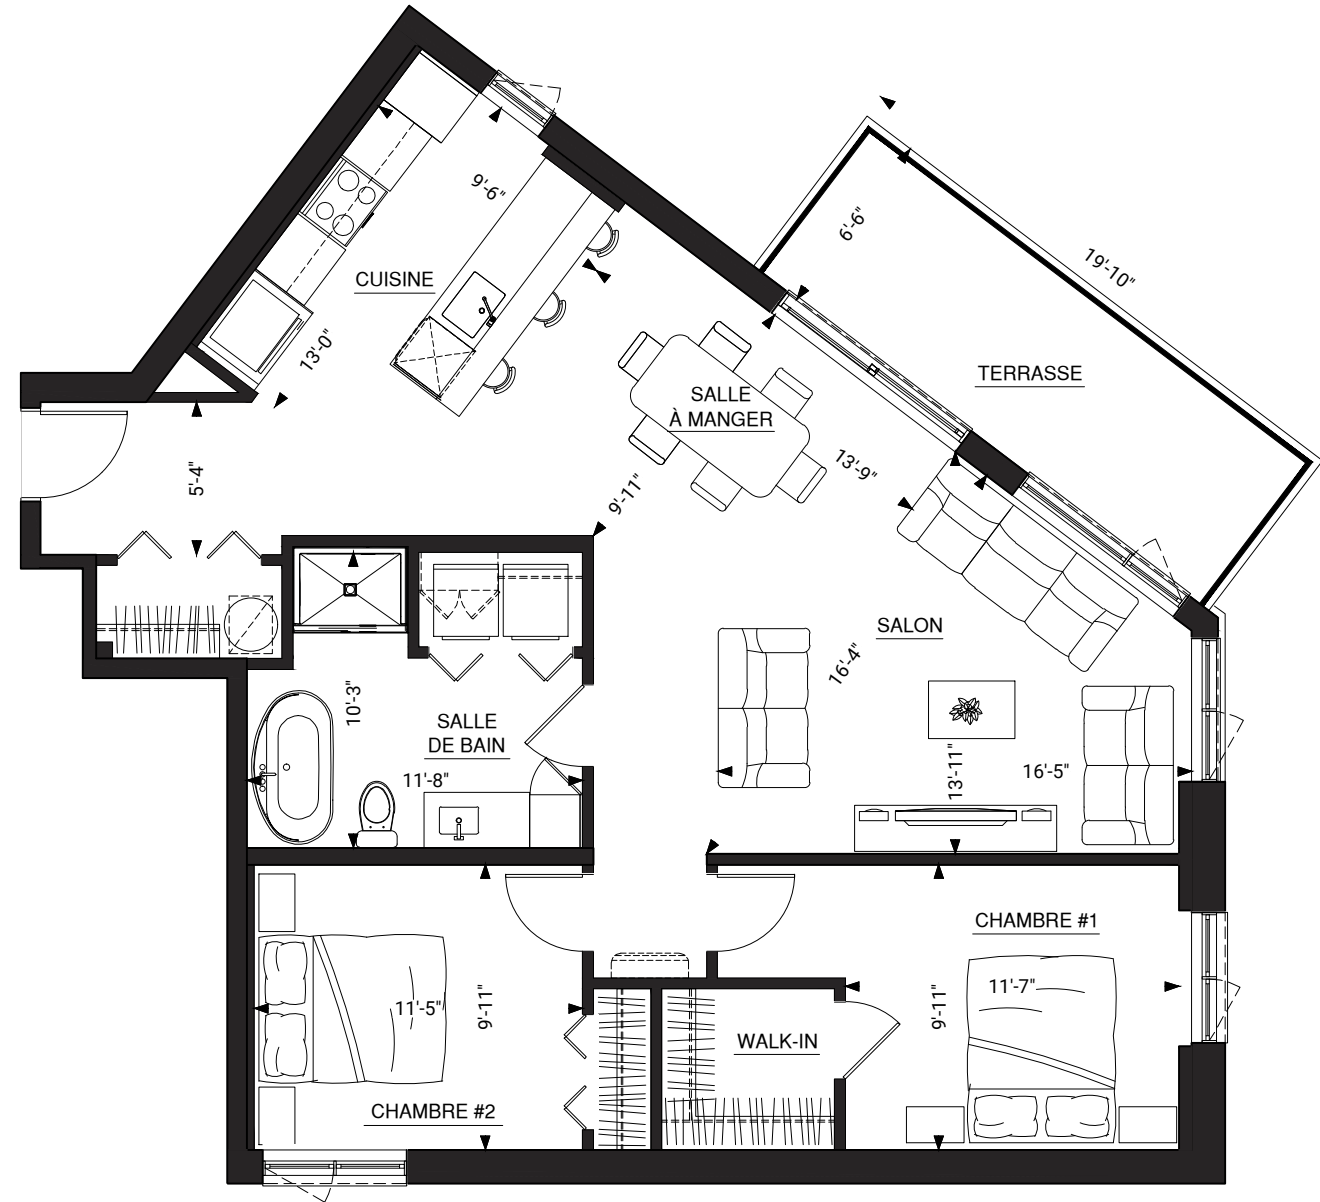

SUPERFICIE BRUTE  
**1142** pi<sup>2</sup>

SUPERFICIE HABITABLE  
**1023** pi<sup>2</sup>

SUPERFICIE TERRASSE  
**129** pi<sup>2</sup>

Fleuve Saint-Laurent

Boul. Guillaume-Couture

NOTES :

- Le mobilier et les électroménagers illustrés n'apparaissent qu'à titre indicatif et ne sont pas inclus.
- La superficie brute comprend les murs extérieurs, le mur du corridor et la moitié des murs mitoyens.
- Les dimensions et les superficies sont approximatives et sujettes à des changements sans préavis pouvant varier lors de la réalisation du chantier.