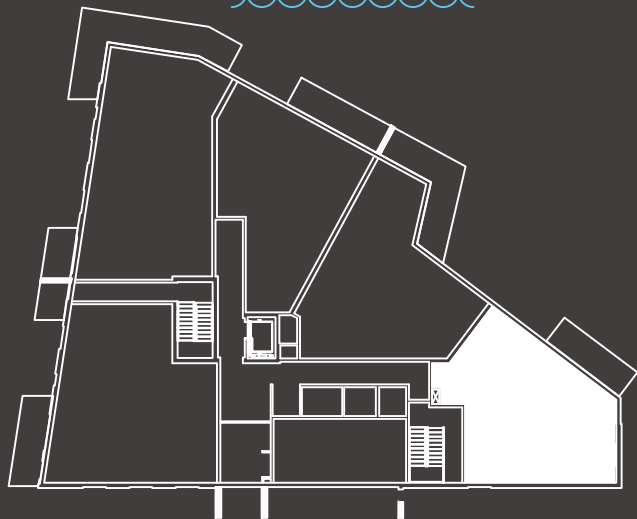

SUPERFICIE BRUTE  
**1142** pi<sup>2</sup>

SUPERFICIE HABITABLE  
**1023** pi<sup>2</sup>

SUPERFICIE TERRASSE  
**129** pi<sup>2</sup>

Fleuve Saint-Laurent

Boul. Guillaume-Couture

NOTES :

- Le mobilier et les électroménagers illustrés n'apparaissent qu'à titre indicatif et ne sont pas inclus.
- La superficie brute comprend les murs extérieurs, le mur du corridor et la moitié des murs mitoyens.
- Les dimensions et les superficies sont approximatives et sujettes à des changements sans préavis pouvant varier lors de la réalisation du chantier.