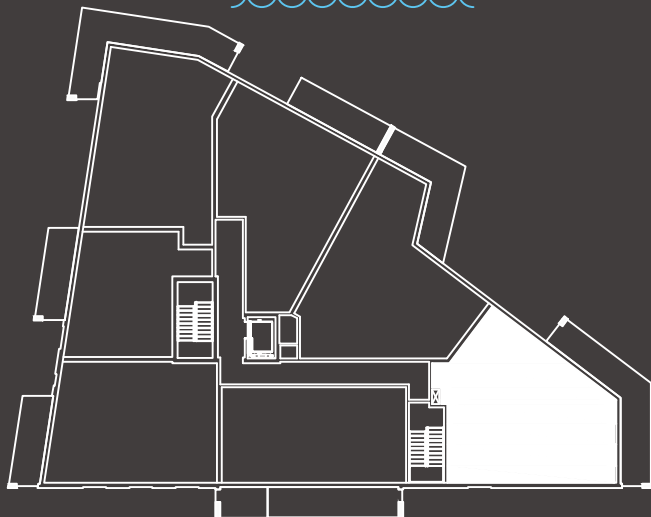

SUPERFICIE BRUTE  
**1208** pi<sup>2</sup>

SUPERFICIE HABITABLE  
**1100** pi<sup>2</sup>

SUPERFICIE TERRASSE  
**283** pi<sup>2</sup>

Fleuve Saint-Laurent **N**

**Boul. Guillaume-Couture**

NOTES :

- Le mobilier et les électroménagers illustrés n'apparaissent qu'à titre indicatif et ne sont pas inclus.
- La superficie brute comprend les murs extérieurs, le mur du corridor et la moitié des murs mitoyens.
- Les dimensions et les superficies sont approximatives et sujettes à des changements sans préavis pouvant varier lors de la réalisation du chantier.