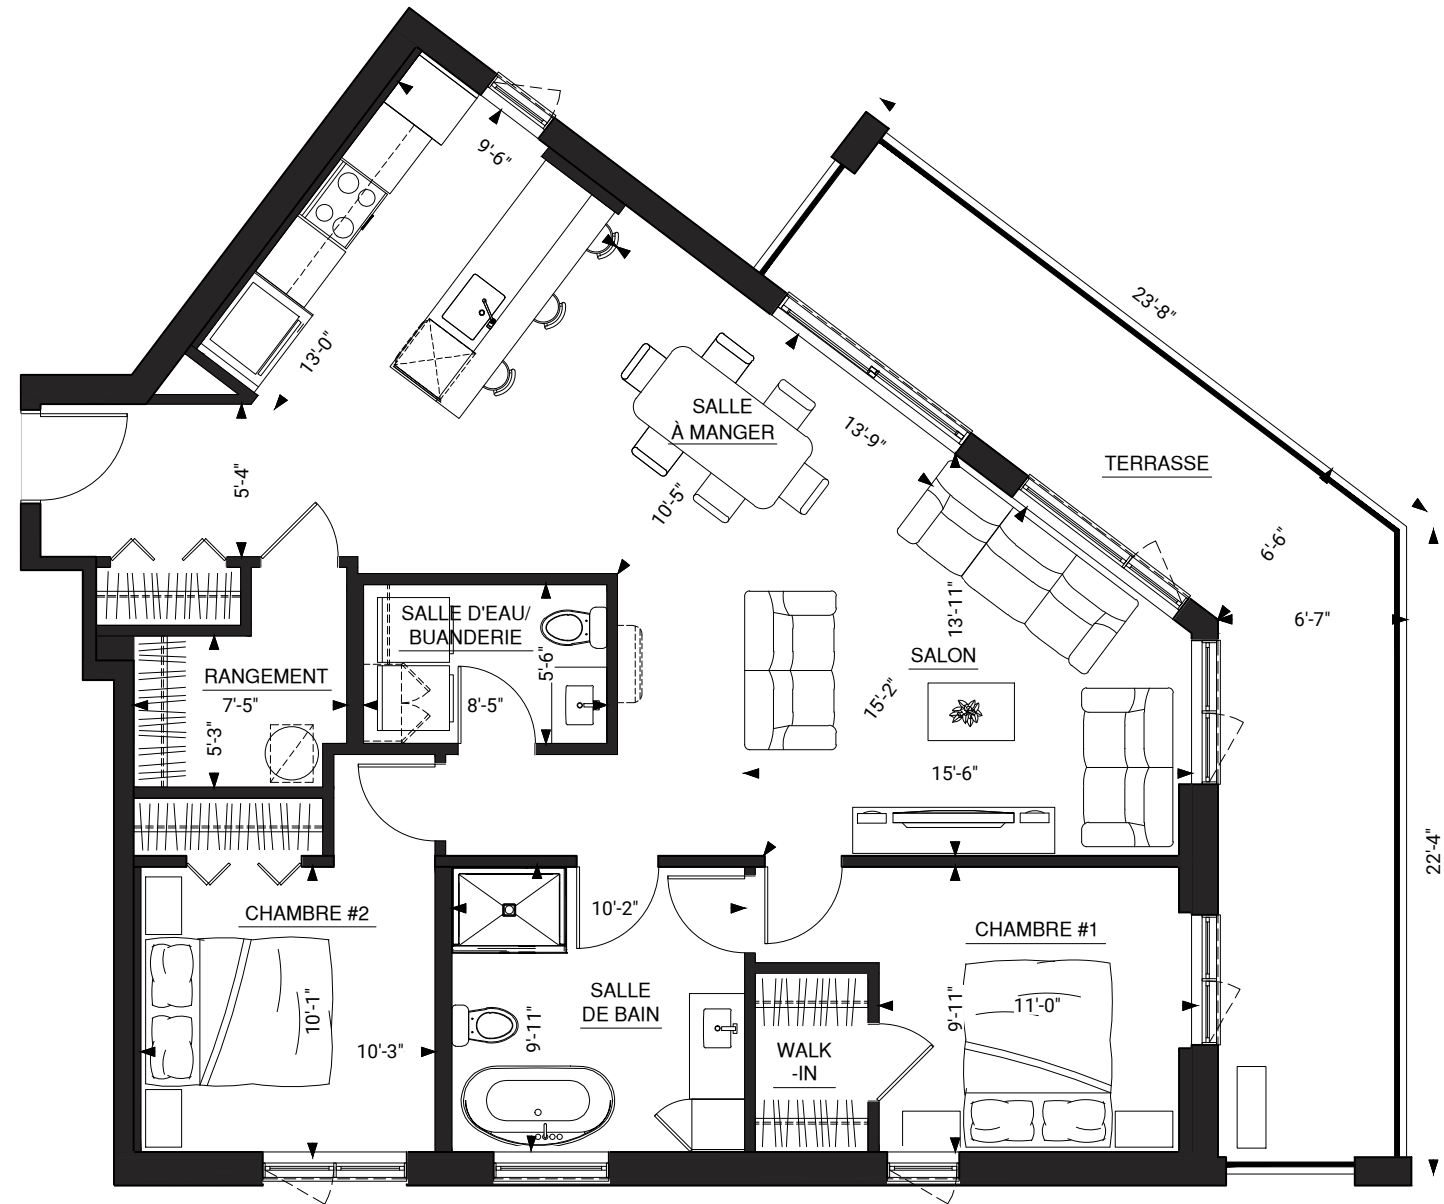

SUPERFICIE BRUTE  
**1208** pi<sup>2</sup>

SUPERFICIE HABITABLE  
**1100** pi<sup>2</sup>

SUPERFICIE TERRASSE  
**283** pi<sup>2</sup>

Fleuve Saint-Laurent **N**

**Boul. Guillaume-Couture**

NOTES :

- Le mobilier et les électroménagers illustrés n'apparaissent qu'à titre indicatif et ne sont pas inclus.
- La superficie brute comprend les murs extérieurs, le mur du corridor et la moitié des murs mitoyens.
- Les dimensions et les superficies sont approximatives et sujettes à des changements sans préavis pouvant varier lors de la réalisation du chantier.