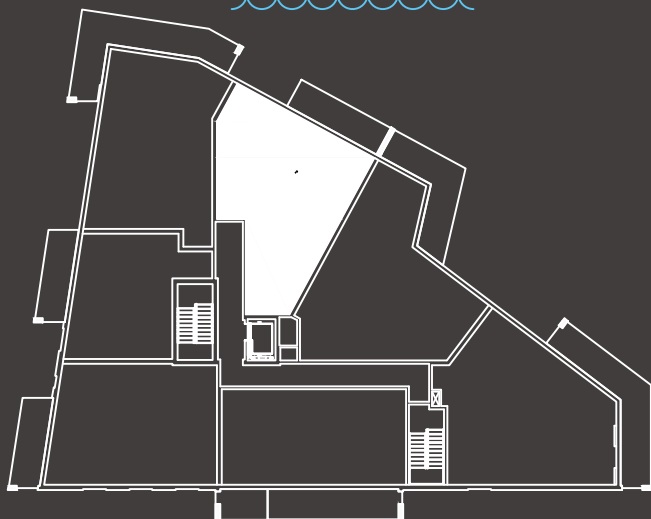

SUPERFICIE BRUTE

1099 pi²

SUPERFICIE HABITABLE

1008 pi²

SUPERFICIE TERRASSE

144 pi²

Fleuve Saint-Laurent

Boul. Guillaume-Couture

NOTES :

- Le mobilier et les électroménagers illustrés n'apparaissent qu'à titre indicatif et ne sont pas inclus.
- La superficie brute comprend les murs extérieurs, le mur du corridor et la moitié des murs mitoyens.
- Les dimensions et les superficies sont approximatives et sujettes à des changements sans préavis pouvant varier lors de la réalisation du chantier.