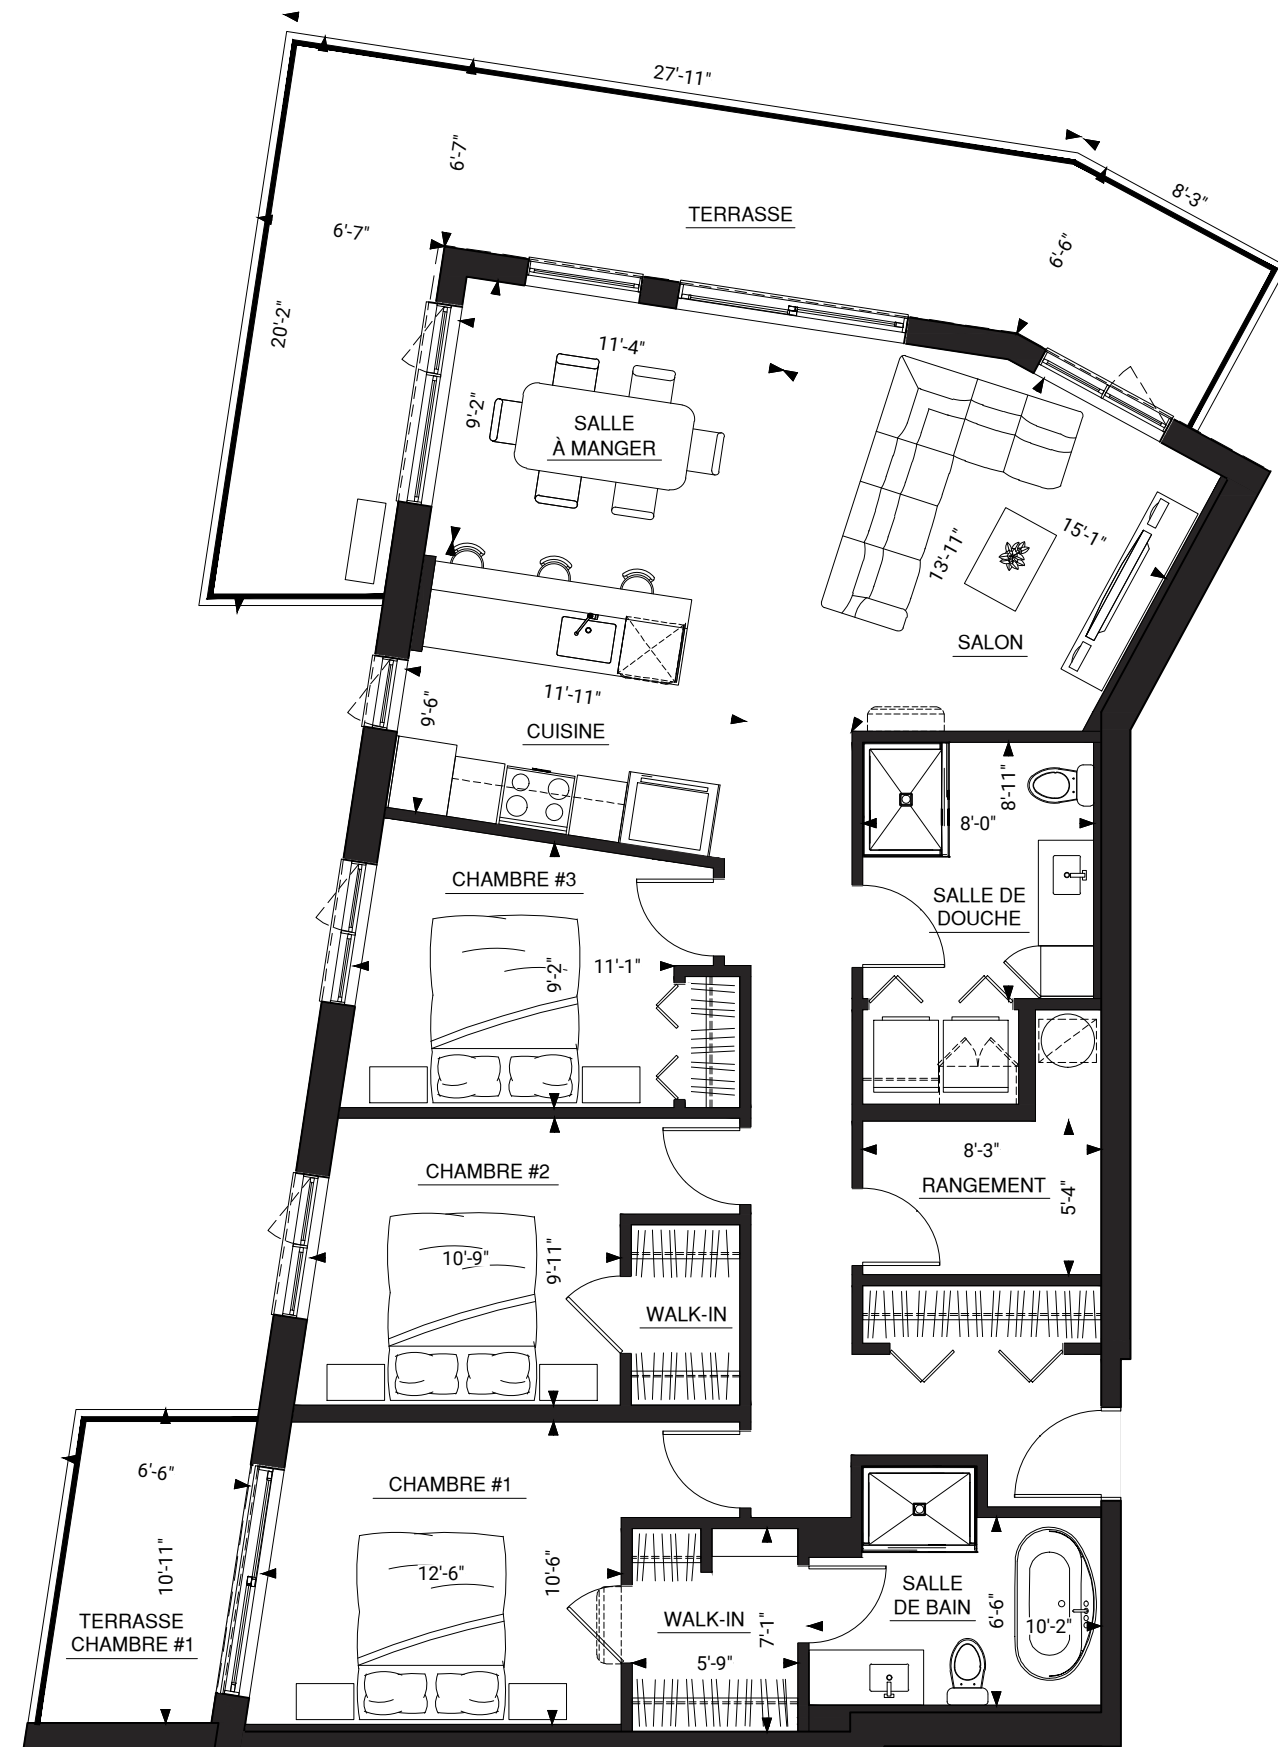

SUPERFICIE BRUTE

**1418** pi<sup>2</sup>

SUPERFICIE HABITABLE

**1286** pi<sup>2</sup>

SUPERFICIE TERRASSE

**383** pi<sup>2</sup>

Fleuve Saint-Laurent

Boul. Guillaume-Couture

NOTES :

- Le mobilier et les électroménagers illustrés n'apparaissent qu'à titre indicatif et ne sont pas inclus.
- La superficie brute comprend les murs extérieurs, le mur du corridor et la moitié des murs mitoyens.
- Les dimensions et les superficies sont approximatives et sujettes à des changements sans préavis pouvant varier lors de la réalisation du chantier.