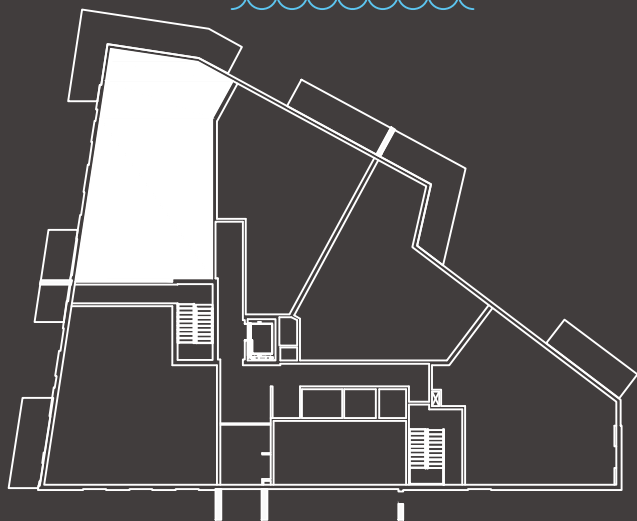

SUPERFICIE BRUTE

**1418** pi<sup>2</sup>

SUPERFICIE HABITABLE

**1286** pi<sup>2</sup>

SUPERFICIE TERRASSE

**383** pi<sup>2</sup>

Fleuve Saint-Laurent

Boul. Guillaume-Couture