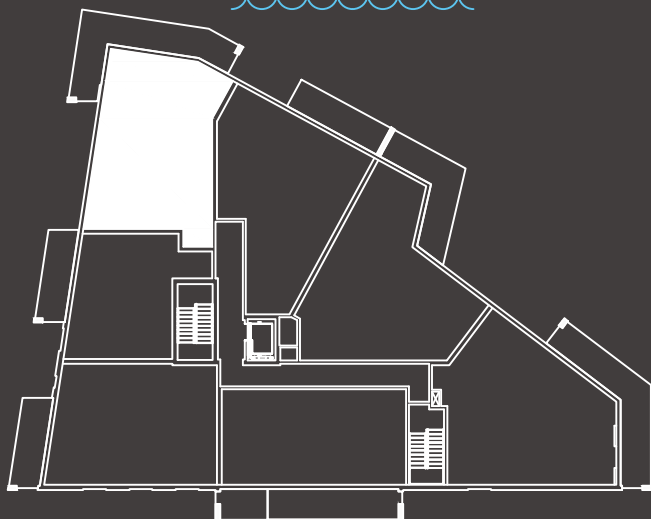

SUPERFICIE BRUTE
1088 pi²

SUPERFICIE HABITABLE
993 pi²

SUPERFICIE TERRASSE
314 pi²

Fleuve Saint-Laurent

Boul. Guillaume-Couture

NOTES :

- Le mobilier et les électroménagers illustrés n'apparaissent qu'à titre indicatif et ne sont pas inclus.
- La superficie brute comprend les murs extérieurs, le mur du corridor et la moitié des murs mitoyens.
- Les dimensions et les superficies sont approximatives et sujettes à des changements sans préavis pouvant varier lors de la réalisation du chantier.