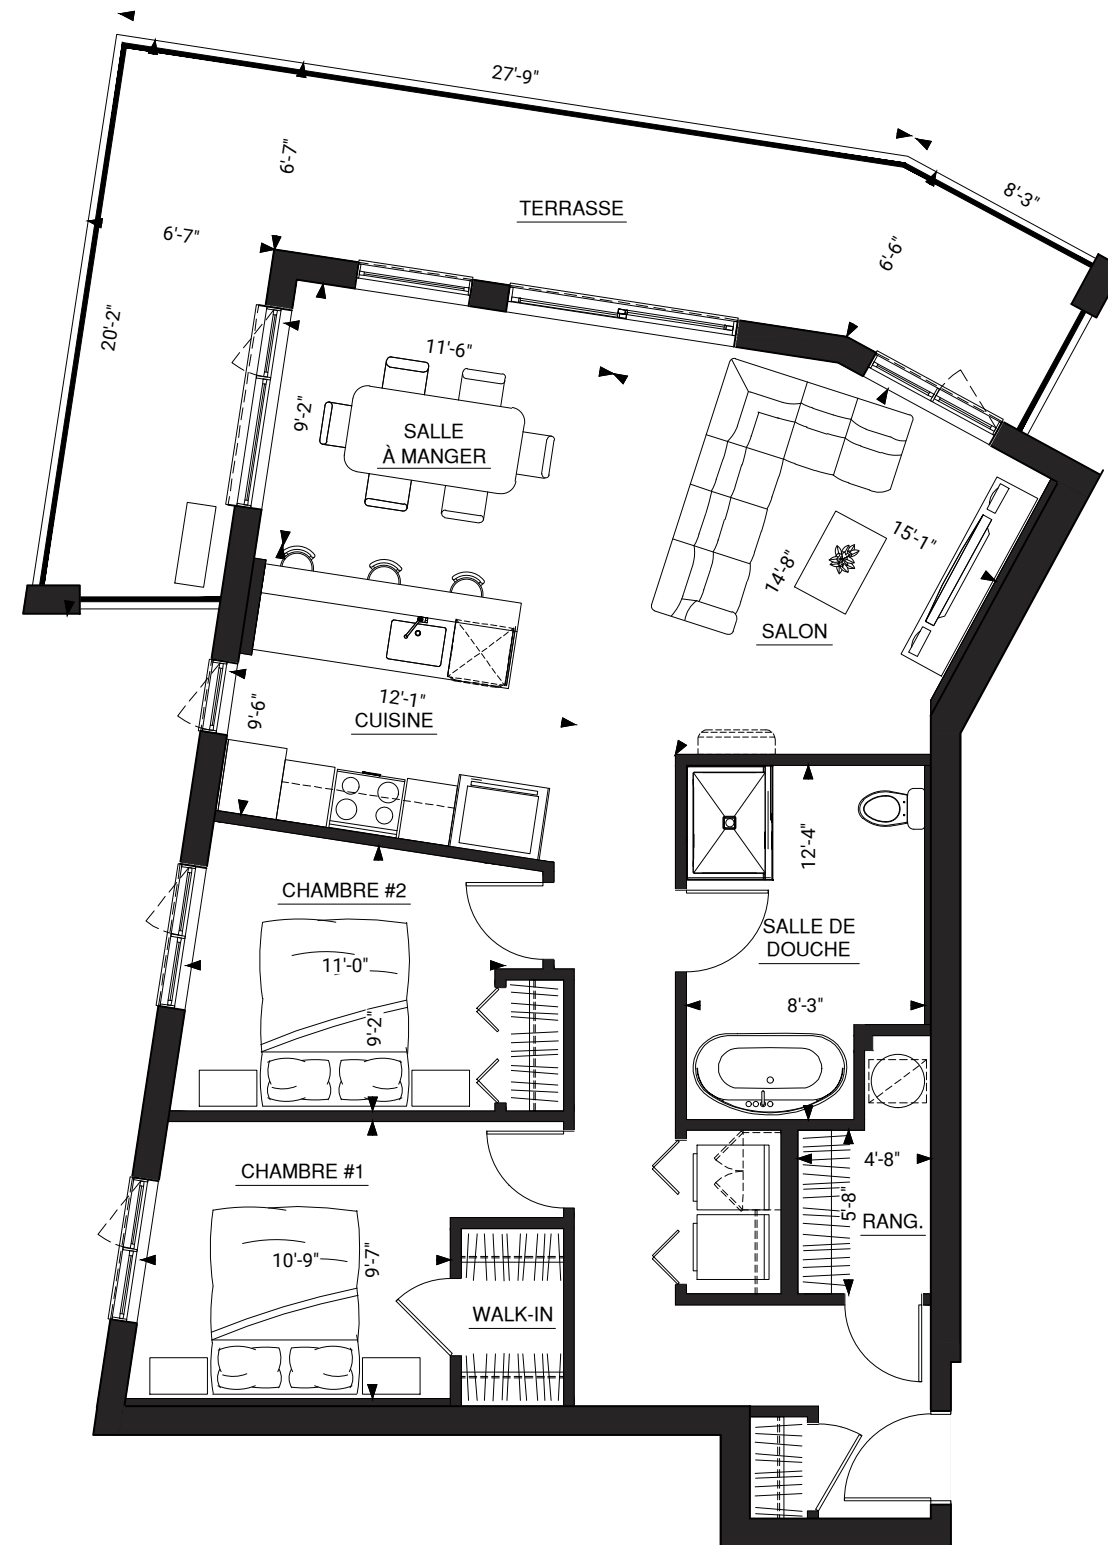

SUPERFICIE BRUTE
1088 pi²

SUPERFICIE HABITABLE
993 pi²

SUPERFICIE TERRASSE
314 pi²

Fleuve Saint-Laurent

Boul. Guillaume-Couture

NOTES :

- Le mobilier et les électroménagers illustrés n'apparaissent qu'à titre indicatif et ne sont pas inclus.
- La superficie brute comprend les murs extérieurs, le mur du corridor et la moitié des murs mitoyens.
- Les dimensions et les superficies sont approximatives et sujettes à des changements sans préavis pouvant varier lors de la réalisation du chantier.