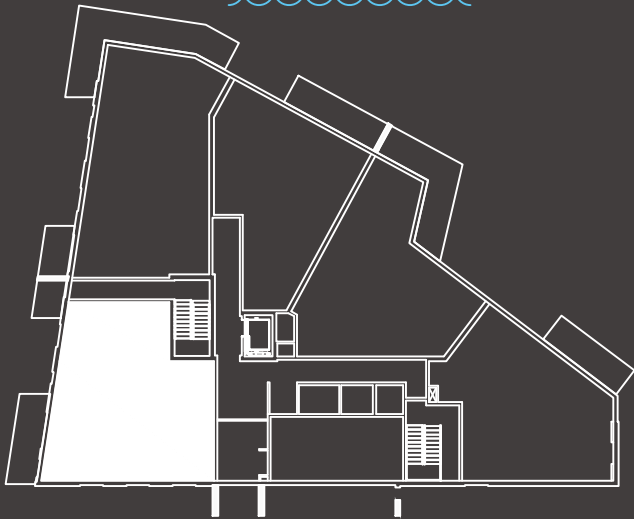

SUPERFICIE BRUTE
1353 pi²

SUPERFICIE HABITABLE
1214 pi²

SUPERFICIE TERRASSE
125 pi²

Fleuve Saint-Laurent **N**

Boul. Guillaume-Couture

NOTES :

- Le mobilier et les électroménagers illustrés n'apparaissent qu'à titre indicatif et ne sont pas inclus.
- La superficie brute comprend les murs extérieurs, le mur du corridor et la moitié des murs mitoyens.
- Les dimensions et les superficies sont approximatives et sujettes à des changements sans préavis pouvant varier lors de la réalisation du chantier.