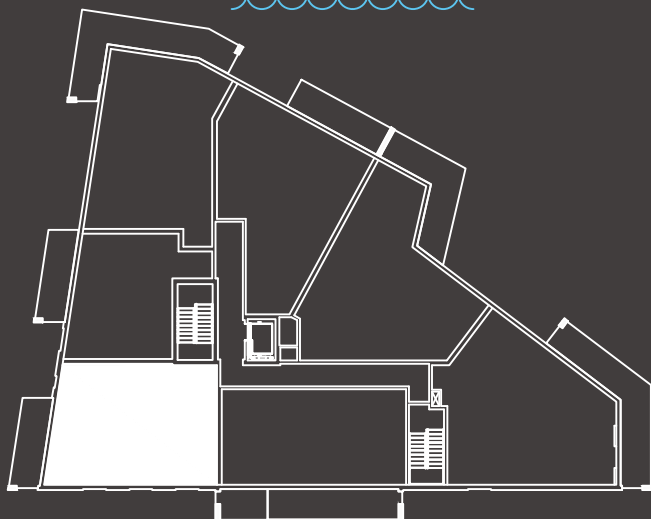

SUPERFICIE BRUTE
1034 pi²

SUPERFICIE HABITABLE
929 pi²

SUPERFICIE TERRASSE
130 pi²

Fleuve Saint-Laurent **N**

Boul. Guillaume-Couture

NOTES :

- Le mobilier et les électroménagers illustrés n'apparaissent qu'à titre indicatif et ne sont pas inclus.
- La superficie brute comprend les murs extérieurs, le mur du corridor et la moitié des murs mitoyens.
- Les dimensions et les superficies sont approximatives et sujettes à des changements sans préavis pouvant varier lors de la réalisation du chantier.