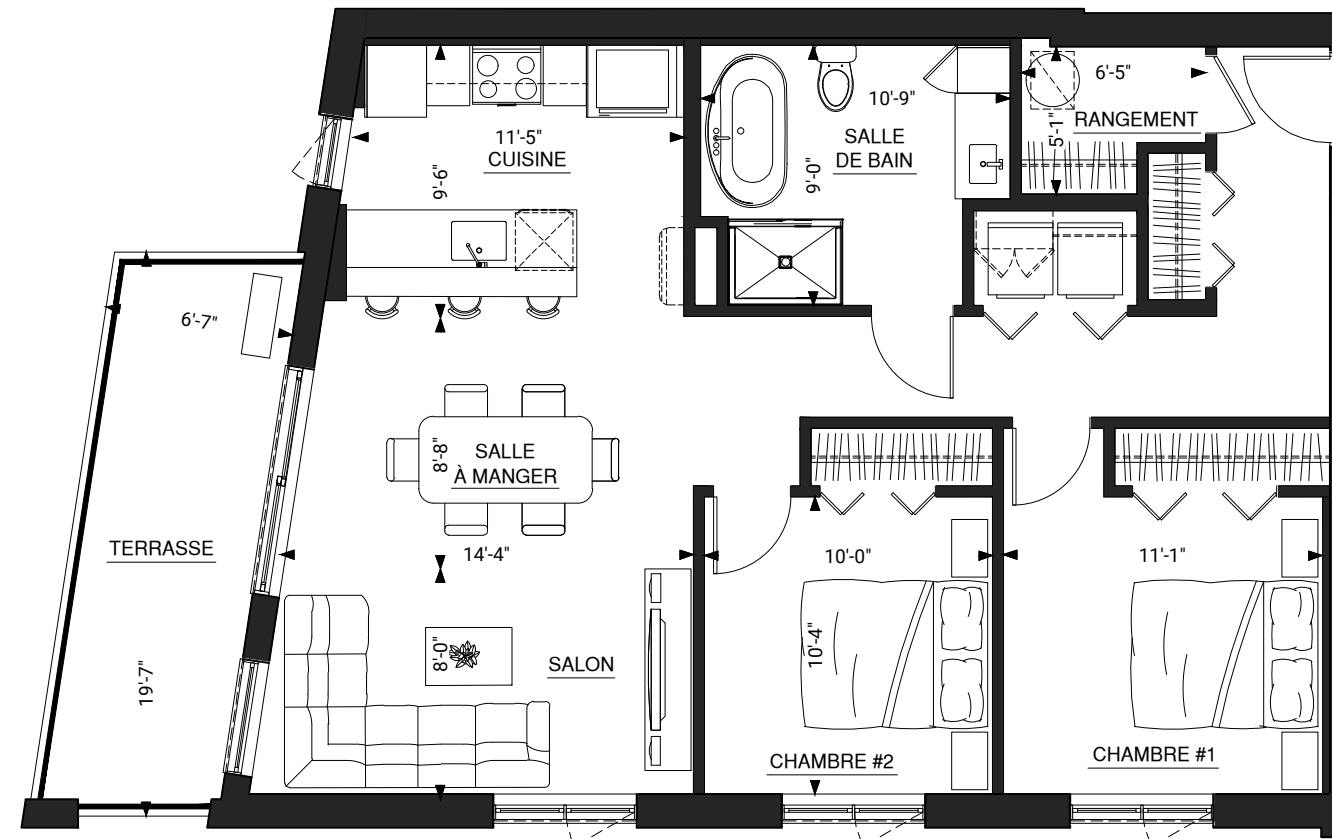

SUPERFICIE BRUTE
1034 pi²

SUPERFICIE HABITABLE
929 pi²

SUPERFICIE TERRASSE
130 pi²

Fleuve Saint-Laurent **N**

Boul. Guillaume-Couture

NOTES :

- Le mobilier et les électroménagers illustrés n'apparaissent qu'à titre indicatif et ne sont pas inclus.
- La superficie brute comprend les murs extérieurs, le mur du corridor et la moitié des murs mitoyens.
- Les dimensions et les superficies sont approximatives et sujettes à des changements sans préavis pouvant varier lors de la réalisation du chantier.